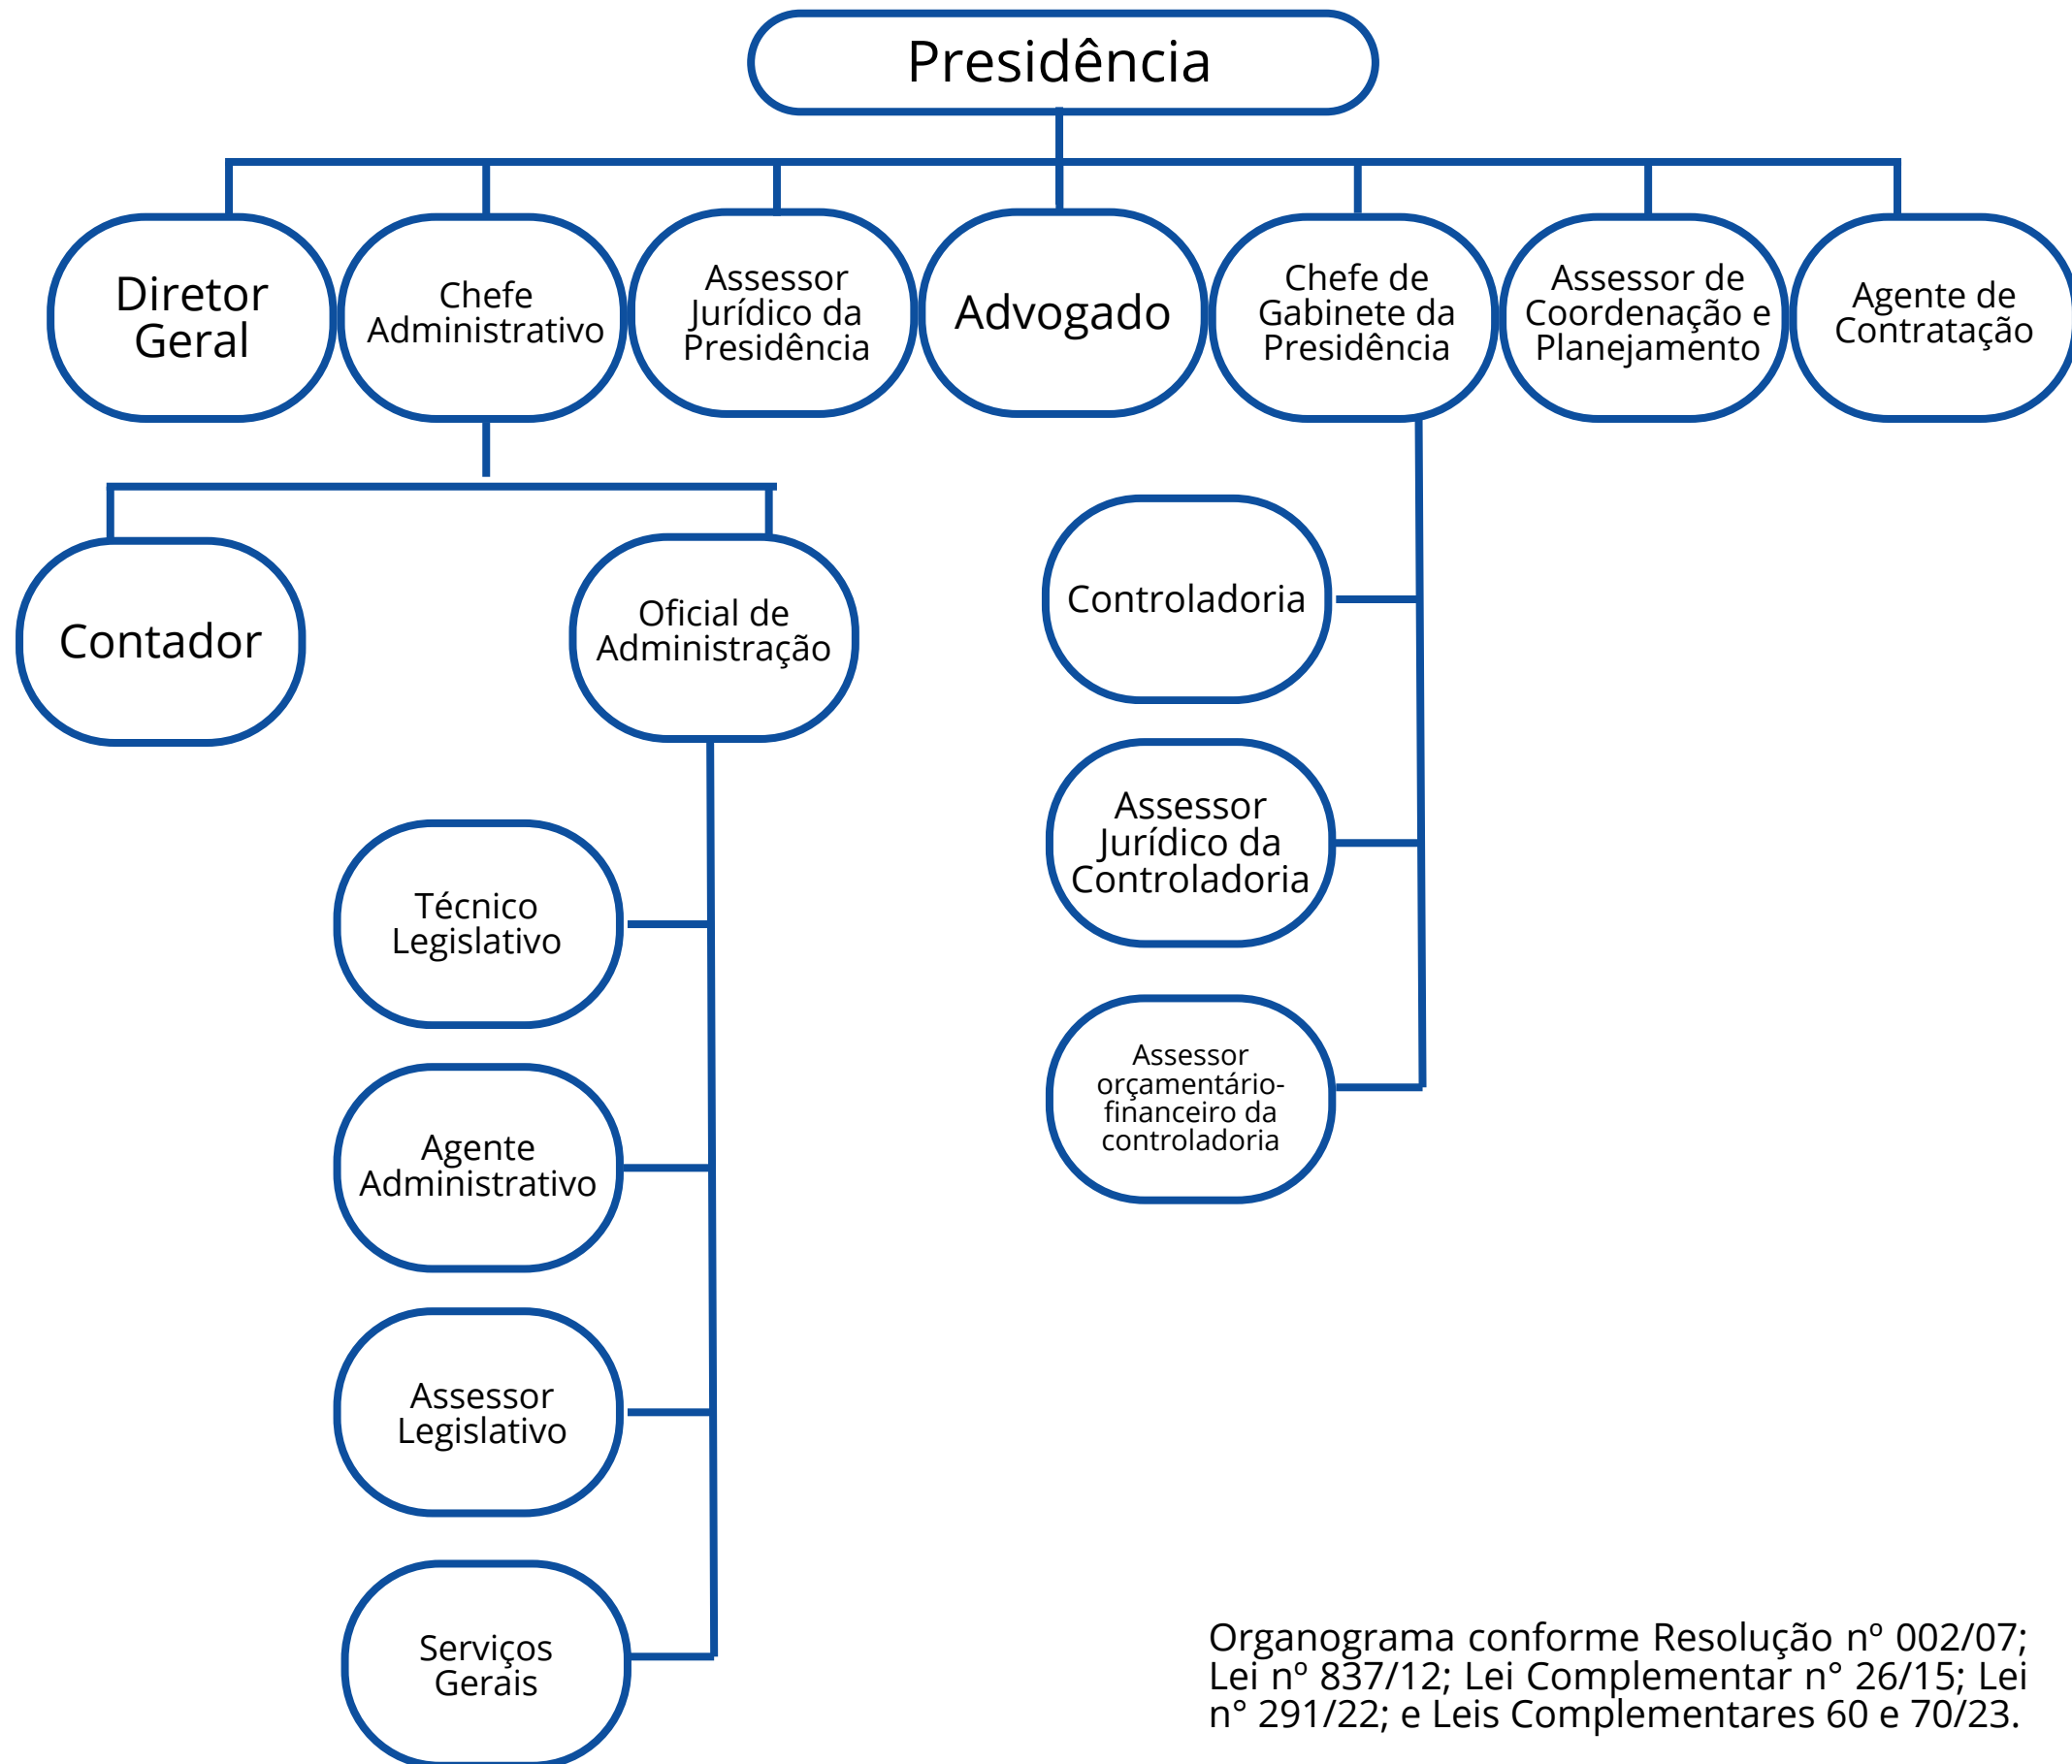

CÂMARA MUNICIPAL DE CORNÉLIO PROCÓPIO

ESTADO DO PARANÁ

Organograma conforme Resolução nº 002/07; Lei nº 837/12; Lei Complementar nº 26/15; Lei nº 291/22; e Leis Complementares 60 e 70/23.